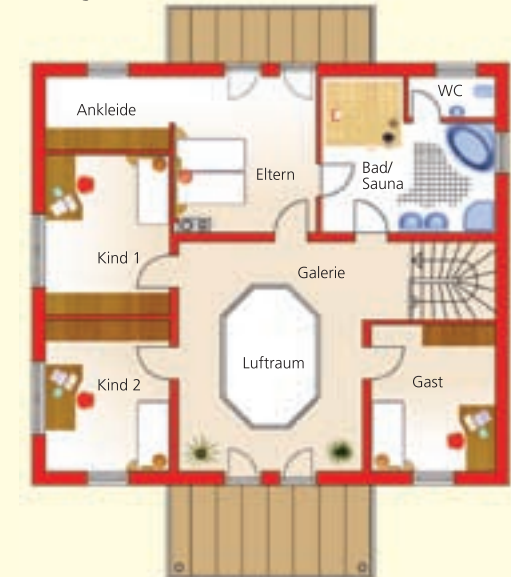

Haus Florenz

Modern, individuell und attraktiv...

... präsentiert sich diese Villa für das anspruchsvolle Wohnen. Besonders attraktiv ist der offene Wohn - Essbereich mit Fernseheck. Auf ca. 68 m² kann jeder in der Familie seine eigenen Interessen ausleben und trotzdem bleibt das Gefühl der Gemeinsamkeit. Die großzügige Galerie lässt alles noch größer erscheinen. Die großzügige Galerie lässt alles noch größer erscheinen.

Südwest-Ansicht

■ Wohnflächenberechnung Erdgeschoss

Wohnen/Essen	51,9 m ²
Wohnen/Fernsehen	16,3 m ²
Küche	14,4 m ²
Diele	11,7 m ²
Gast	9,8 m ²
WC	5,3 m ²
Speis	3,0 m ²
Wohnfläche	112,4 m ²

■ Wohnflächenberechnung Obergeschoss

Eltern/Ankleide	22,4 m ²
Kind 1	14,4 m ²
Kind 2	13,5 m ²
Galerie	25,1 m ²
Bad	16,6 m ²
Gast	13,1 m ²
Bad Nord	1,8 m ²
Bad Süd	6,8 m ²
WC	2,6 m ²
Wohnfläche	116,3 m ²

■ Gesamtwohnfläche: 228,7 m²

Obergeschoss* 116,3 m²