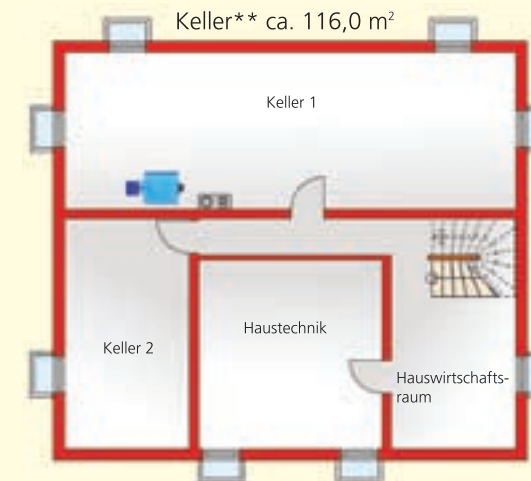

Südwest-Ansicht

■ Wohnflächenberechnung Erdgeschoss

Wohnen/Essen	51,9 m ²
Wohnen/Fernsehen	16,3 m ²
Küche	14,4 m ²
Diele	11,7 m ²
Gast	9,8 m ²
WC	5,3 m ²
Speis	3,0 m ²
Wohnfläche	112,4 m ²

■ Wohnflächenberechnung Obergeschoss

Eltern/Ankleide	22,4 m ²
Kind 1	14,4 m ²
Kind 2	13,5 m ²
Galerie	25,1 m ²
Bad	16,6 m ²
Gast	13,1 m ²
Bad Nord	1,8 m ²
Bad Süd	6,8 m ²
WC	2,6 m ²
Wohnfläche	116,3 m ²

■ Gesamtwohnfläche: 228,7 m²

Obergeschoss* 116,3 m²