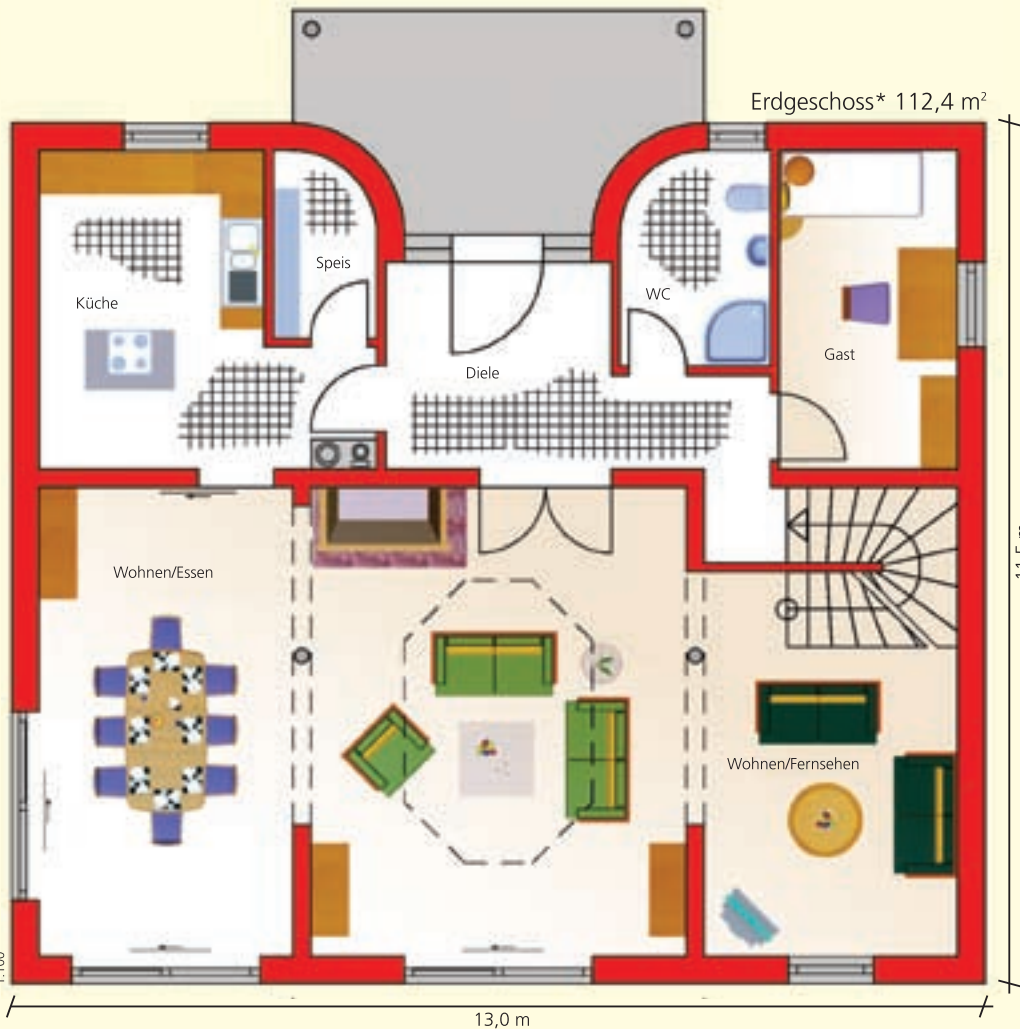

Haus Florenz

Modern, individuell und attraktiv...

... präsentiert sich diese Villa für das anspruchsvolle Wohnen. Besonders attraktiv ist der offene Wohn - Essbereich mit Fernseheck. Auf ca. 68 m² kann jeder in der Familie seine eigenen Interessen ausleben und trotzdem bleibt das Gefühl der Gemeinsamkeit. Die großzügige Galerie lässt alles noch größer erscheinen. Die großzügige Galerie lässt alles noch größer erscheinen.

Südwest-Ansicht

■ Wohnflächenberechnung Erdgeschoss

Wohnen/Essen	51,9 m ²
Wohnen/Fernsehen	16,3 m ²
Küche	14,4 m ²
Diele	11,7 m ²
Gast	9,8 m ²
WC	5,3 m ²
Speis	3,0 m ²
Wohnfläche	112,4 m ²

■ Wohnflächenberechnung Obergeschoss

Eltern/Ankleide	22,4 m ²
Kind 1	14,4 m ²
Kind 2	13,5 m ²
Galerie	25,1 m ²
Bad	16,6 m ²
Gast	13,1 m ²
Bad Nord	1,8 m ²
Bad Süd	6,8 m ²
WC	2,6 m ²
Wohnfläche	116,3 m ²

■ Gesamtwohnfläche: 228,7 m²

Obergeschoss* 116,3 m²